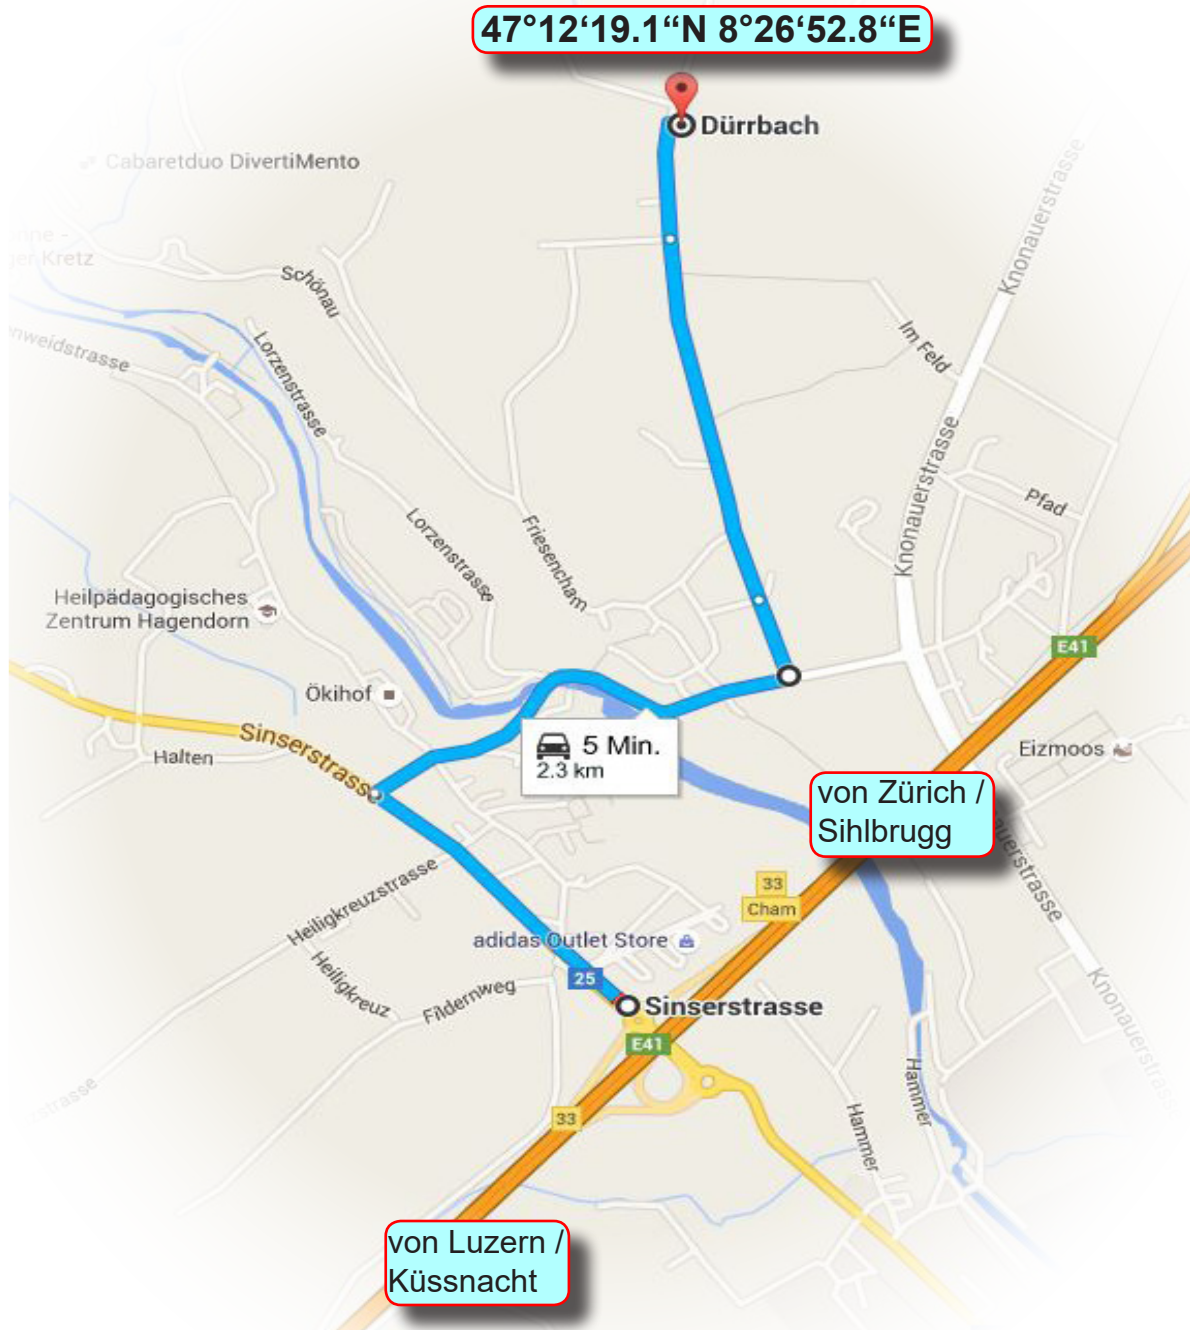

Anfahrt Modellflugplatz MFG Zugerland, Dürrbach

Aus Richtung Luzern:

Autobahn A4 in Richtung Zürich, verlassen Sie die Autobahn bei der Ausfahrt No 33 „Cham/Sins“. Biegen Sie im Kreisell links in die Sinslerstrasse ab und unterqueren Sie die Autobahn. Fahren Sie gerade über den 2. Kreisell und biegen Sie nach 800m. rechts in die Untermühlestrasse. Nach 750m beim Hofladen Links richtung Friesencham abbiegen und 850m dem Strassenverlauf bis zum Flugplatz Dürrbach folgen.

Aus Richtung Zürich:

Autobahn A4 in Richtung Luzern, verlassen Sie die Autobahn bei der Ausfahrt No 33 „Cham/Arau/Hünenberg“. Biegen sie rechts in die Sinslerstrasse und nach 550m rechts in die Untermühlestrasse. Nach 750m beim Hofladen Links richtung Friesencham abbiegen und 850m dem Strassenverlauf bis zum Flugplatz Dürrbach folgen.